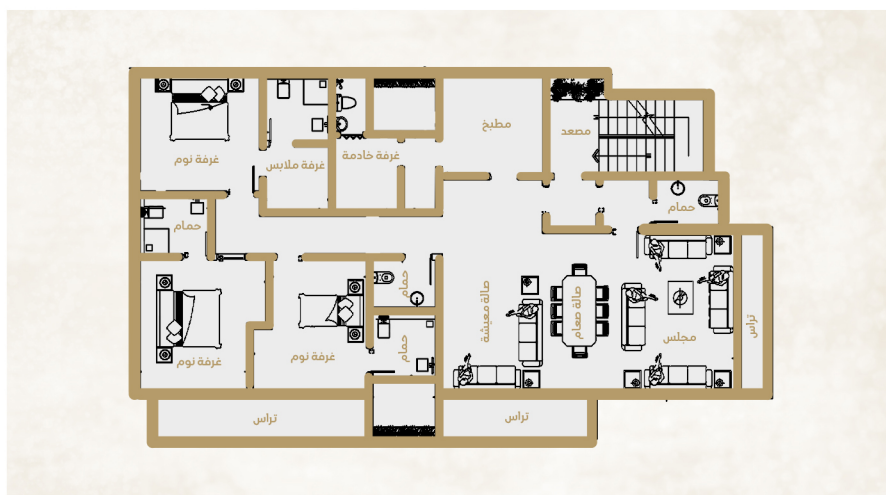

أيكيا
(3 كم)

مستشفى سليمان الحبيب
(2 كم)

مئذنة الملك عبدالله
(5 كم)

جامعة الملك سعود
(14 كم)

برواز الصفا ■

الوحدة الأولى (الدور الأرضي)

Internal Zoning	التوزيع الداخلي
3 Bedrooms	3 غرف نوم
Open Majlis	مجلس مفتوح
Dining hall	طالعة طعام
kitchen	مطبخ
Laundry room	غرفة غسيل
5 toilets	5 دورات مياه
Maid's room	غرفة خادمة
Car entrance	مدخل سيارة
Indoor garden	حديقة داخلية

الوحدة الثانية (الدور الأول)

Internal Zoning	التوزيع الداخلي
3 Bedrooms	3 غرف نوم
Open Majlis	مجلس مفتوح
Dining hall	طالعة طعام
kitchen	مطبخ
Laundry room	غرفة غسيل
5 toilets	5 دورات مياه
Outdoor terrace	تراسين
Car parking	موقف سيارة
Maid's room	غرفة خادمة

الوحدة الثالثة (المحلق العلوي)

Internal Zoning	التوزيع الداخلي
2 Bedrooms	غرف نوم 2
Open Majlis	مجلس مفتوح
Dining hall	طالعة طعام
kitchen	مطبخ
Laundry room	غرفة غسيل
3 toilets	3 دورات مياه
Outdoor terrace	تراسين
Car parking	موقف سيارة