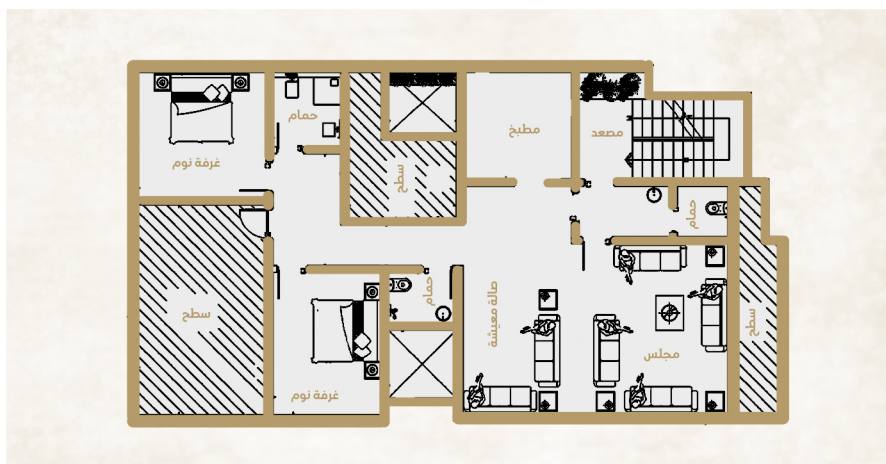

أيكيا
(3 كم)

مستشفى سليمان الحبيب
(2 كم)

مئذنة الملك عبدالله
(5 كم)

جامعة الملك سعود
(14 كم)

برواز الصفا ■

الوحدة الأولى (الدور الأرضي)

Internal Zoning	التوزيع الداخلي
3 Bedrooms	3 غرف نوم
Open Majlis	مجلس مفتوح
Dining hall	طالعة طعام
kitchen	مطبخ
Laundry room	غرفة غسيل
5 toilets	5 دورات مياه
Maid's room	غرفة خادمة
Car entrance	مدخل سيارة
Indoor garden	حديقة داخلية

الوحدة الثانية (الدور الأول)

Internal Zoning	التوزيع الداخلي
3 Bedrooms	3 غرف نوم
Open Majlis	مجلس مفتوح
Dining hall	طالعة طعام
kitchen	مطبخ
Laundry room	غرفة غسيل
5 toilets	5 دورات مياه
Outdoor terrace	تراسين
Car parking	موقف سيارة
Maid's room	غرفة خادمة

الوحدة الثالثة (المحلق العلوي)

Internal Zoning	التوزيع الداخلي
2 Bedrooms	غرف نوم 2
Open Majlis	مجلس مفتوح
Dining hall	طالعة طعام
kitchen	مطبخ
Laundry room	غرفة غسيل
3 toilets	3 دورات مياه
Outdoor terrace	تراسين
Car parking	موقف سيارة